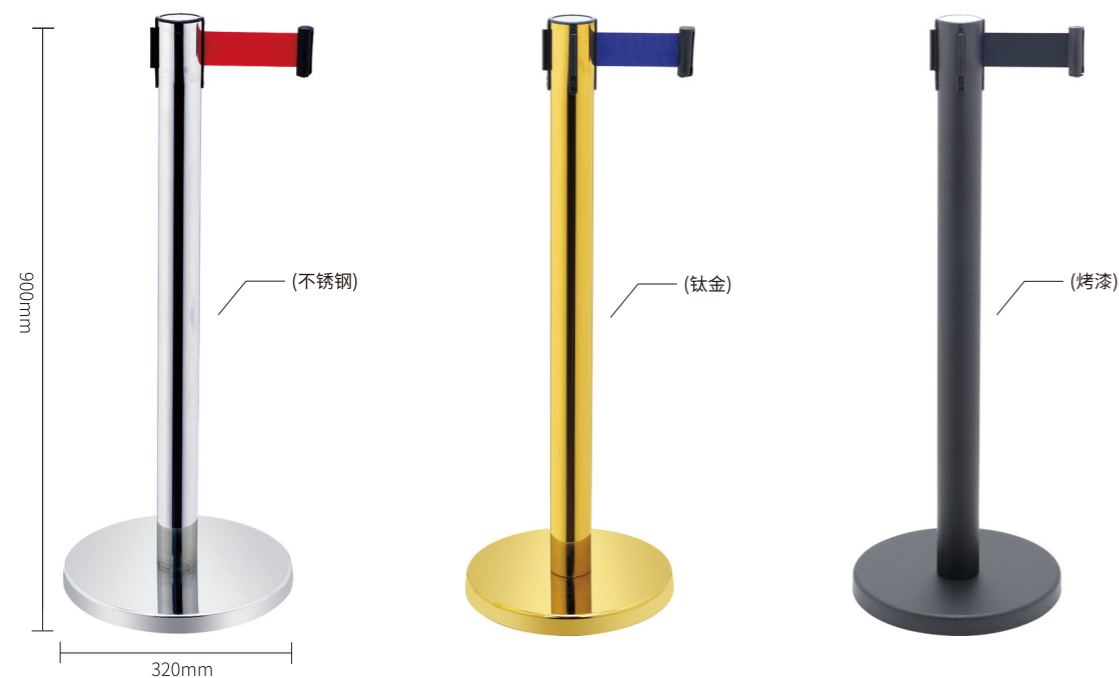

2米、3米伸缩带栏杆座

►PGPL1-51B

L1-63A 平座
RAILING STAND
SIZE:(Ø)320×(H)900

L1-63B 平座
RAILING STAND
SIZE:(Ø)320×(H)900

L1-63C 平座
RAILING STAND
SIZE:(Ø)320×(H)900