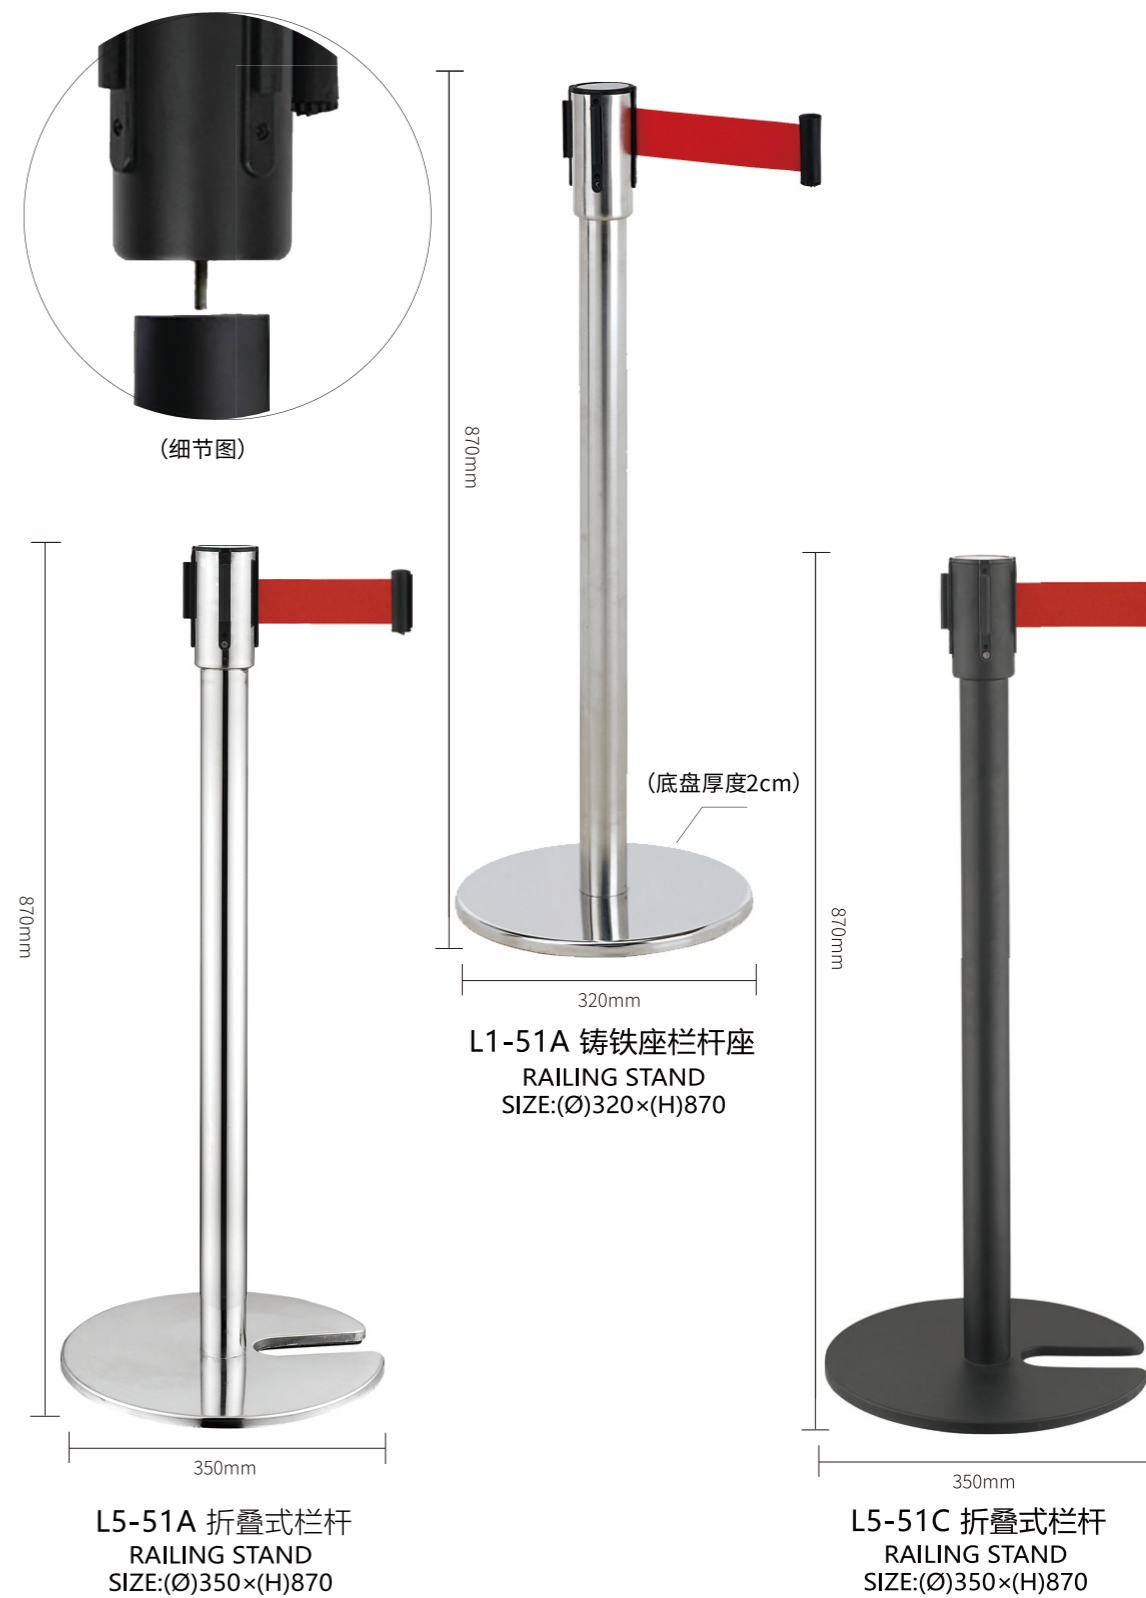

HOTEL SUPPLIES SERIES 酒店用品系列

2米、3米伸缩带栏杆座

▶PGPL1