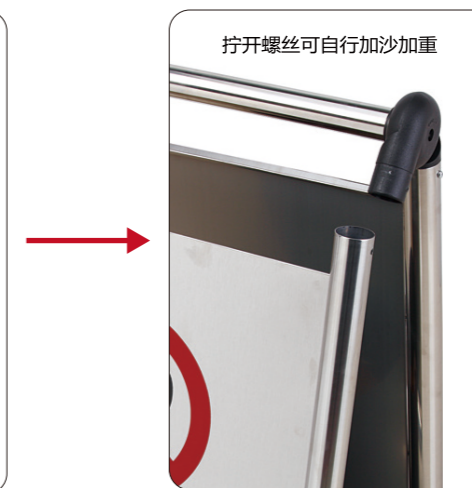

# SIGN STAND SERIES 警示牌系列

(可定制内容)

PGP-P03 停车牌 (可拆装)  
SIGN STAND  
SIZE:(L)435×(W)560×(H)585  
重量: 2kg

拧开螺丝可自行加沙加重

一个装 五个装  
0.12立方

PGP-P01 停车牌  
SIGN STAND  
SIZE:(L)435×(W)580×(H)590  
普通款重2.2kg, 加重款5kg

(可折叠) (砂钢) (可定制内容)