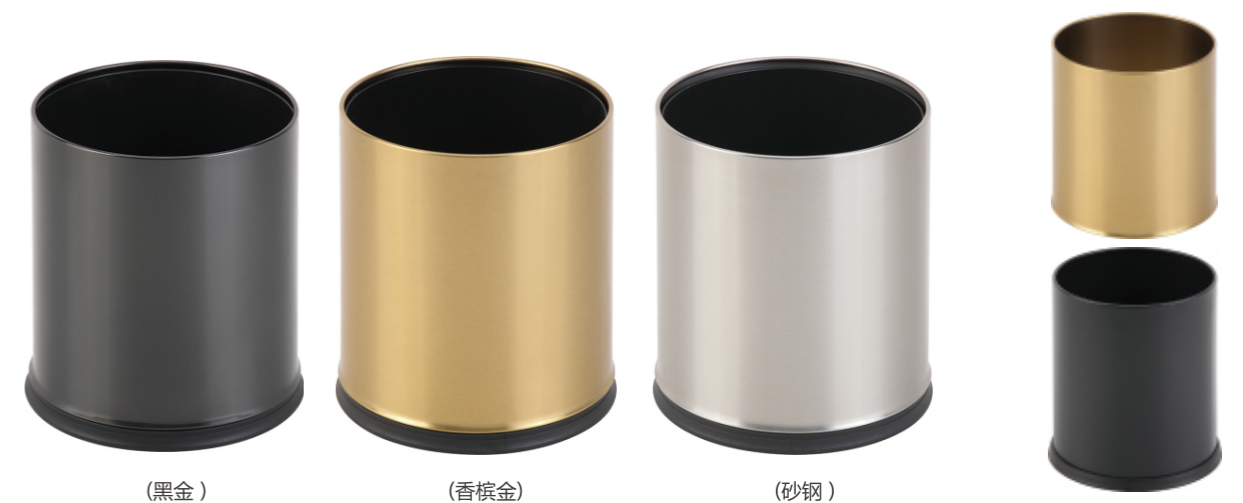

圆形双层客房桶
▶ PGPF3

(黑金)

(香槟金)

(砂钢)

产品型号	产品名称	容量 (L)	材质	尺寸 (mm)	每包装数量
PGPF35	圆形双层客房桶	10L	410不锈钢+PP塑料	∅225X260	6个