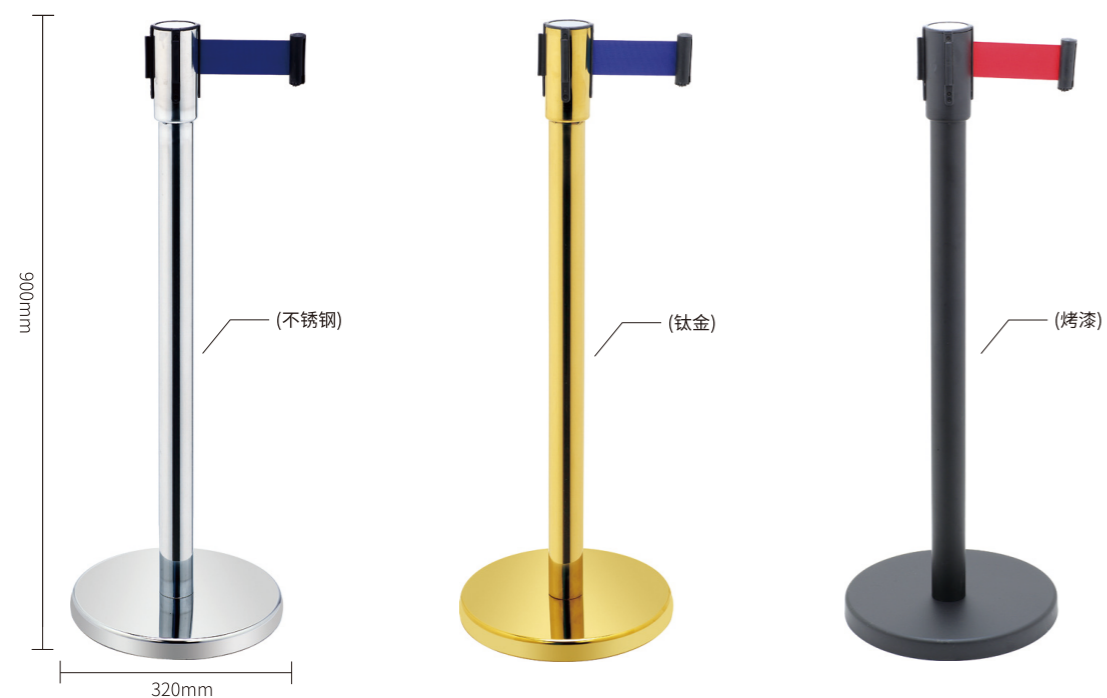

## ▶PGPL1

2米、3米伸缩带栏杆座

►PGPL1-51B

L1-63A 平座  
RAILING STAND  
SIZE:(Ø)320×(H)900

L1-63B 平座  
RAILING STAND  
SIZE:(Ø)320×(H)900

L1-63C 平座  
RAILING STAND  
SIZE:(Ø)320×(H)900

L1-51A 平座  
RAILING STAND  
SIZE:(Ø)320×(H)900