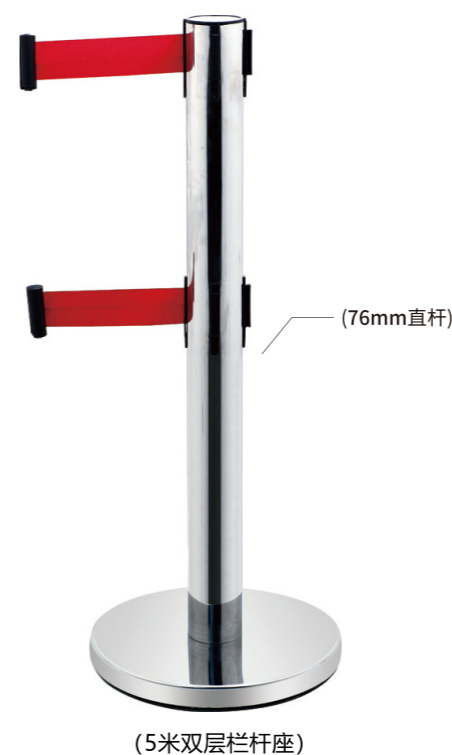

特种伸缩带栏杆座

►PGPL2-63A

伸缩带系列

	农行绿		红色
	电网绿		黄色
	邮政绿		橙色
	电信蓝		白色
	深蓝		工行灰
	咖啡色		黑色