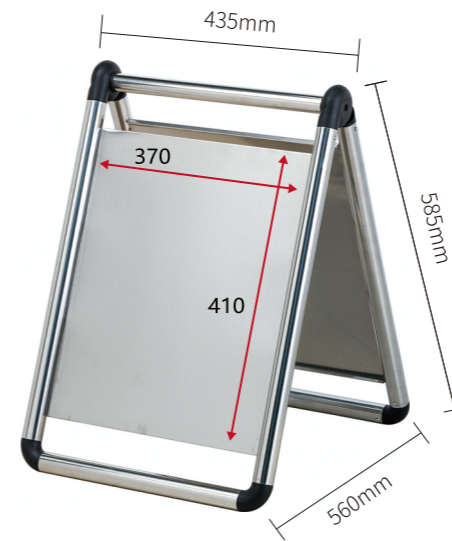

SIGN STAND SERIES 警示牌系列

(可定制内容)